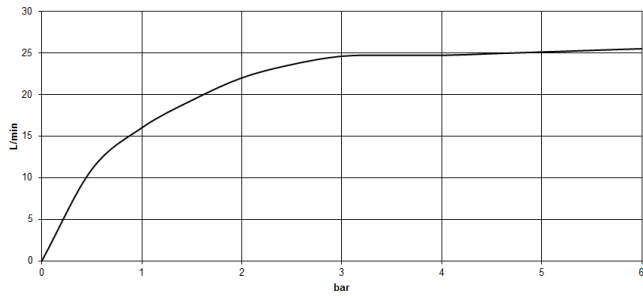

Durchflussdiagramm