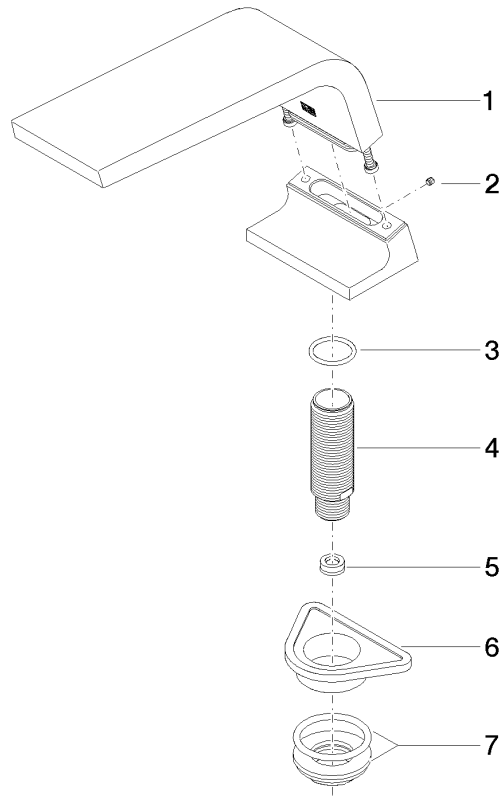

13 612 705

- Ausladung 200 mm
- rechteckiges Strahlbild mit 55 Einzelstrahlen
- Armaturenhöhe 125 mm
- Höhe bis Luftsprudler 108 mm
- Bohrungsdurchmesser 35 mm
- Anschluss 1/2"
- Durchfluss max. 24,6 l/min bei 3 bar Fließdruck

13 612 705

mm [inches]

Durchflussdiagramm

13 612 705

Ersatzteile für die
anderen
Oberflächenvarianten
finden Sie hier:
Chrom

Ersatzteilstückliste

Nr.	Artikelnummer	Benennung	Verbaumenge	Lieferzeit
1	90 11 70 007 00-19	Auslauf	1	20
2	09 31 11 099 90	Stift	1	2
3	09 14 10 009 90	Dichtung	1	2
4	09 30 01 117 90	Anschluss	1	2
5	09 23 01 057 90	Durchflussbegrenzer	1	2
6	09 18 40 090 90	Huelse	1	2
7	04 23 10 004 03 90	Befestigungssatz	1	2