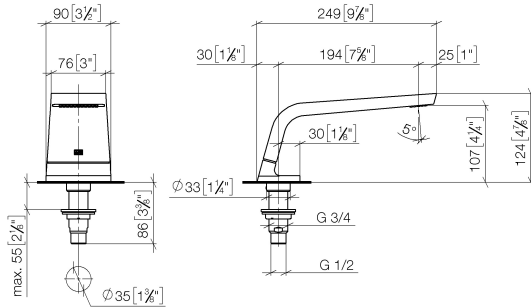

13 612 705

- Ausladung 200 mm
- rechteckiges Strahlbild mit 55 Einzelstrahlen
- Armaturenhöhe 125 mm
- Höhe bis Luftsprudler 108 mm
- Bohrungsdurchmesser 35 mm
- Anschluss 1/2"
- Durchfluss max. 24,6 l/min bei 3 bar Fließdruck

13 612 705

mm [inches]

Durchflussdiagramm

13 612 705

Ersatzteile für die
anderen
Oberflächenvarianten
finden Sie hier:
Chrom

Ersatzteilstückliste

Nr.	Artikelnummer	Benennung	Verbaumenge	Lieferzeit
1	90 11 70 007 00-19	Auslauf	1	20
2	09 31 11 099 90	Stift	1	2
3	09 14 10 009 90	Dichtung	1	2
4	09 30 01 117 90	Anschluss	1	2
5	09 23 01 057 90	Durchflussbegrenzer	1	2
6	09 18 40 090 90	Huelse	1	2
7	04 23 10 004 03 90	Befestigungssatz	1	2